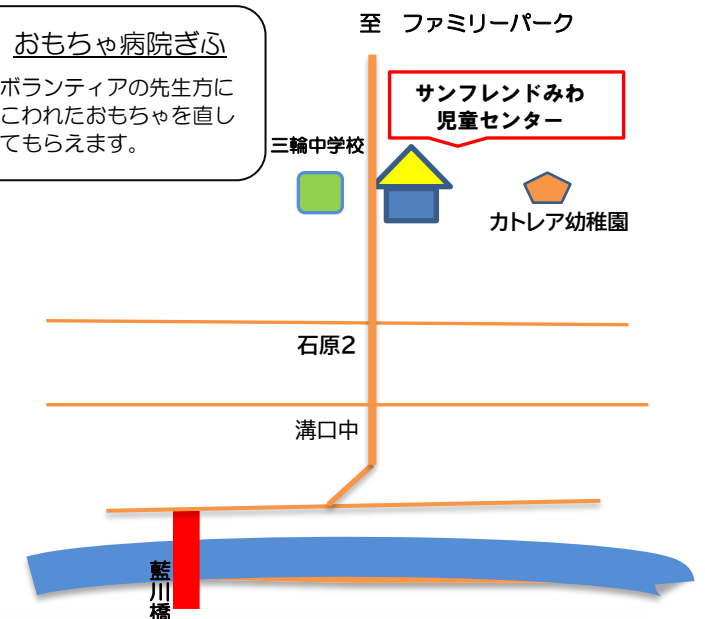

サンフレンドみわ児童センターご利用案内

＜児童センター＞

開館時間・・4月から9月 午前9:30～午後5:30
10月から3月 午前9:00～午後5:00
(変更する場合があります。)

*おもちゃ図書館は30分前に閉館します。

休館日・・毎週月曜日(月曜日が祝日の場合はその次の平日が休館日になります。)
年末年始(12月29日から1月3日)

*全ての警報や台風に伴う強風注意報発令時も休館

*利用できる方・・児童(0歳～18歳未満)

*乳幼児は保護者同伴で利用できます。

*飲食について・・館内、食べ物禁止・水分補給等の飲み物OK(赤ちゃん用ミルクも可)

社会福祉法人 岐阜市社会福祉事業団
サンフレンドみわ児童センター
岐阜市門屋字野崎95
TEL:(058)229-5901

児童館の4つのお部屋

*お子さんが安全に遊んでいただくために、
部屋によって年齢制限を設けています。

～1階～

おもちゃ図書館・・3歳までの乳幼児と保護者、小学6年生までの障がい児(保護者同伴)のお部屋
*岐阜市に居住している、小学6年生までの障がい児のご家庭におもちゃの貸し出しも行っていきます。

遊戯室・・誰でも入れます。
ウルトラトレーナー、フラフープ、プラズマカー、ボールがあります。

～2階～

幼児室・・赤ちゃんとお児のお部屋(小学生以上は入れません。)

図書学習室・・誰でも入れます。
漫画本、本、パズル、ボードゲーム、カードゲーム等があります。

幼児対象事業

＜申込制の幼児クラブ＞

- ・ミルククラブ(0歳児)
  月1回 木曜日 10:30～11:00
- ・Musicびよちゃん(リトミック1歳児以上)
  月1回 火曜日 10:30～11:00

＜登録制のクラブ＞(学期ごとの申し込みです)

- ・キャンディクラブ(1歳児以上2歳児未満)
  水曜日 10:30～11:00 定員15組
- ・シナモンクラブ(2歳児以上)
  金曜日 10:30～11:00 定員15組

＜自由参加型クラブ＞

- ・クッキークラブ(1歳児～未就園児)
  月1回 木曜日 10:30～11:00
- ・パパさんクラブ(0歳児～未就園児)
  月1回 土曜日 10:30～11:00

小中学生対象事業

- ・季節感のある工作やイベントを実施しています。
- ・卓球・フラフープ・プラズマカー・ボールなどで遊べます。
- ・パズル・カロムなどのゲームやおもちゃで遊べます。
- ・図書も絵本や漫画も豊富に取り揃えています。

←ホームページはこちらから

インスタはこちらから→

おもちゃ病院ぎふ
ボランティアの先生方に
こわれたおもちゃを直し
てもらえます。

詳細につきましては、HP またはサンフレンドみわ児童センターまでお気軽にお問合せください。